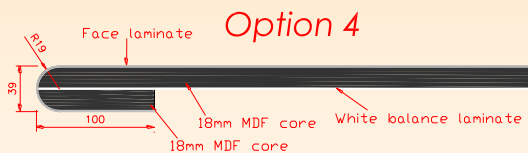

Worktop Profiles

**20-22 Sankey Valley Industrial Estate, Newton Le Willows,
 Merseyside. WA12 8DJ**

Tel : (01925) 223965 Fax: (01925) 220726

W: www.starbankpanelproducts.com

Email: sales@starbank-uk.com