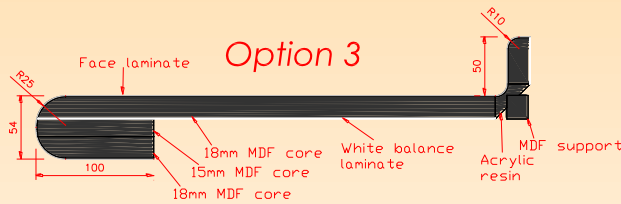

Worktop Profiles

**20-22 Sankey Valley Industrial Estate, Newton Le Willows,
 Merseyside. WA12 8DJ**

Tel : (01925) 223965 Fax: (01925) 220726

W: www.starbankpanelproducts.com

Email: sales@starbank-uk.com