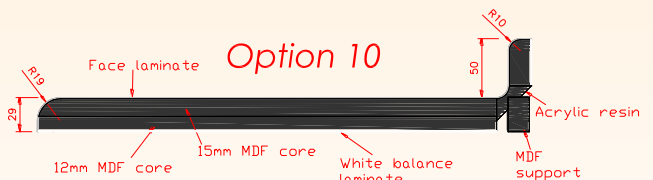

Worktop Profiles

**20-22 Sankey Valley Industrial Estate, Newton Le Willows,
 Merseyside. WA12 8DJ**

Tel : (01925) 223965 Fax: (01925) 220726

W: www.starbankpanelproducts.com

Email: sales@starbank-uk.com