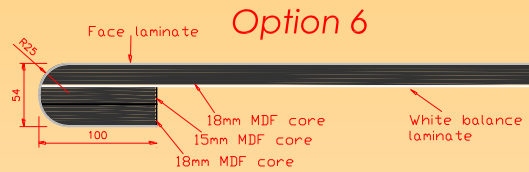

Worktop Profiles

**20-22 Sankey Valley Industrial Estate, Newton Le Willows,
 Merseyside. WA12 8DJ**

Tel : (01925) 223965 Fax: (01925) 220726

W: www.starbankpanelproducts.com

Email: sales@starbank-uk.com