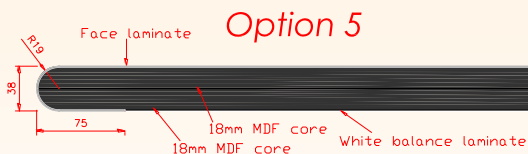

Worktop Profiles

**20-22 Sankey Valley Industrial Estate, Newton Le Willows,
 Merseyside. WA12 8DJ**

Tel : (01925) 223965 Fax: (01925) 220726

W: www.starbankpanelproducts.com

Email: sales@starbank-uk.com