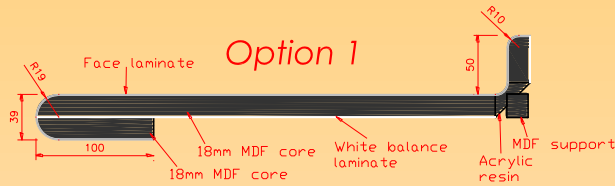

Worktop Profiles

**20-22 Sankey Valley Industrial Estate, Newton Le Willows,
 Merseyside. WA12 8DJ**

Tel : (01925) 223965 Fax: (01925) 220726

W: www.starbankpanelproducts.com

Email: sales@starbank-uk.com