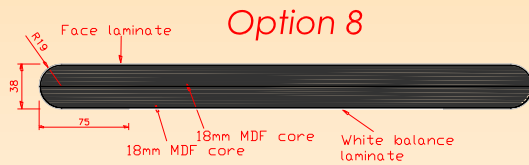

Worktop Profiles

**20-22 Sankey Valley Industrial Estate, Newton Le Willows,
 Merseyside. WA12 8DJ**

Tel : (01925) 223965 Fax: (01925) 220726

W: www.starbankpanelproducts.com

Email: sales@starbank-uk.com