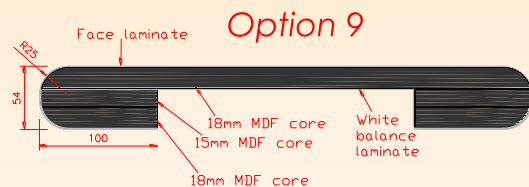

Worktop Profiles

**20-22 Sankey Valley Industrial Estate, Newton Le Willows,
 Merseyside. WA12 8DJ**

Tel : (01925) 223965 Fax: (01925) 220726

W: www.starbankpanelproducts.com

Email: sales@starbank-uk.com